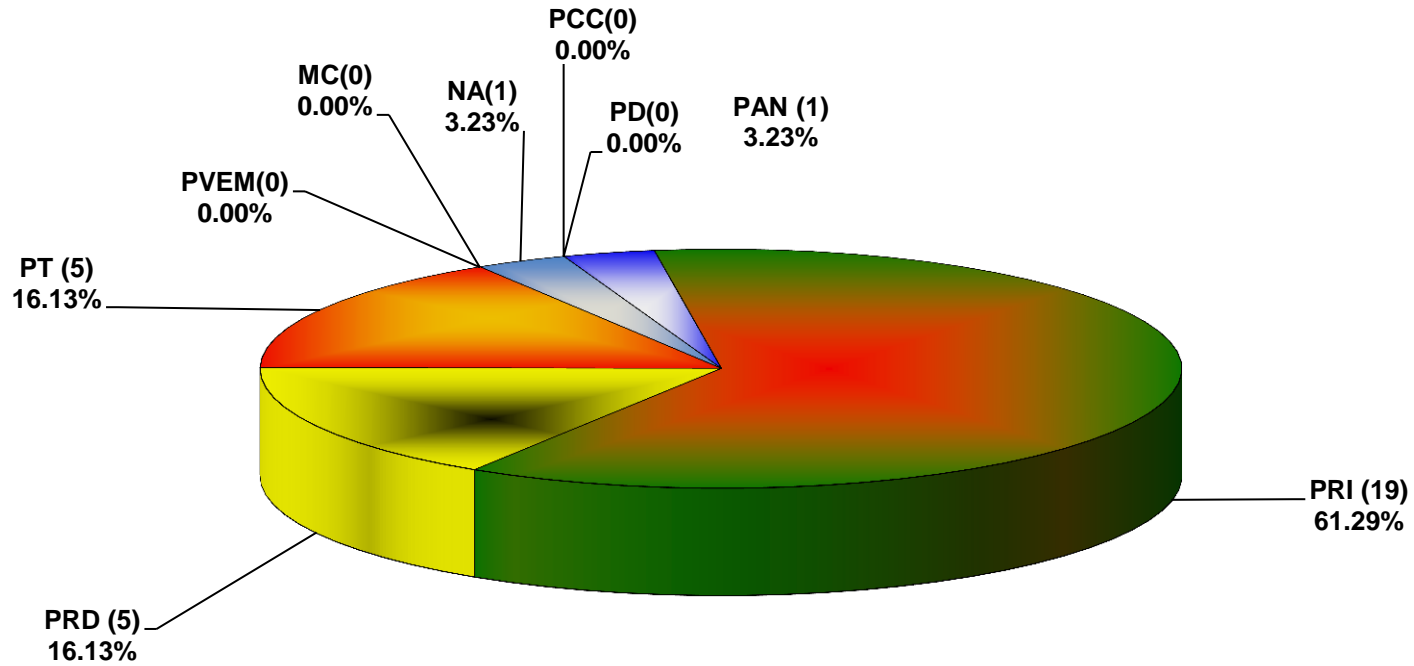

COMISIÓN ESTATAL ELECTORAL DE NUEVO LEÓN
PORCENTAJE Y TIEMPO TOTAL DEDICADO A CADA PARTIDO POLÍTICO EN TELEVISIÓN
(HORAS)
ACUMULADO DE JULIO 2014

COMISIÓN ESTATAL ELECTORAL DE NUEVO LEÓN
PORCENTAJE Y NÚMERO TOTAL DE NOTAS DEDICADAS A CADA PARTIDO POLÍTICO EN
TELEVISIÓN
ACUMULADO DE JULIO 2014

COMISIÓN ESTATAL ELECTORAL DE NUEVO LEÓN
TOTAL DE NOTAS DEDICADAS A CADA PARTIDO POLÍTICO POR GRUPO TELEVISIVO
ACUMULADO DE JULIO 2014