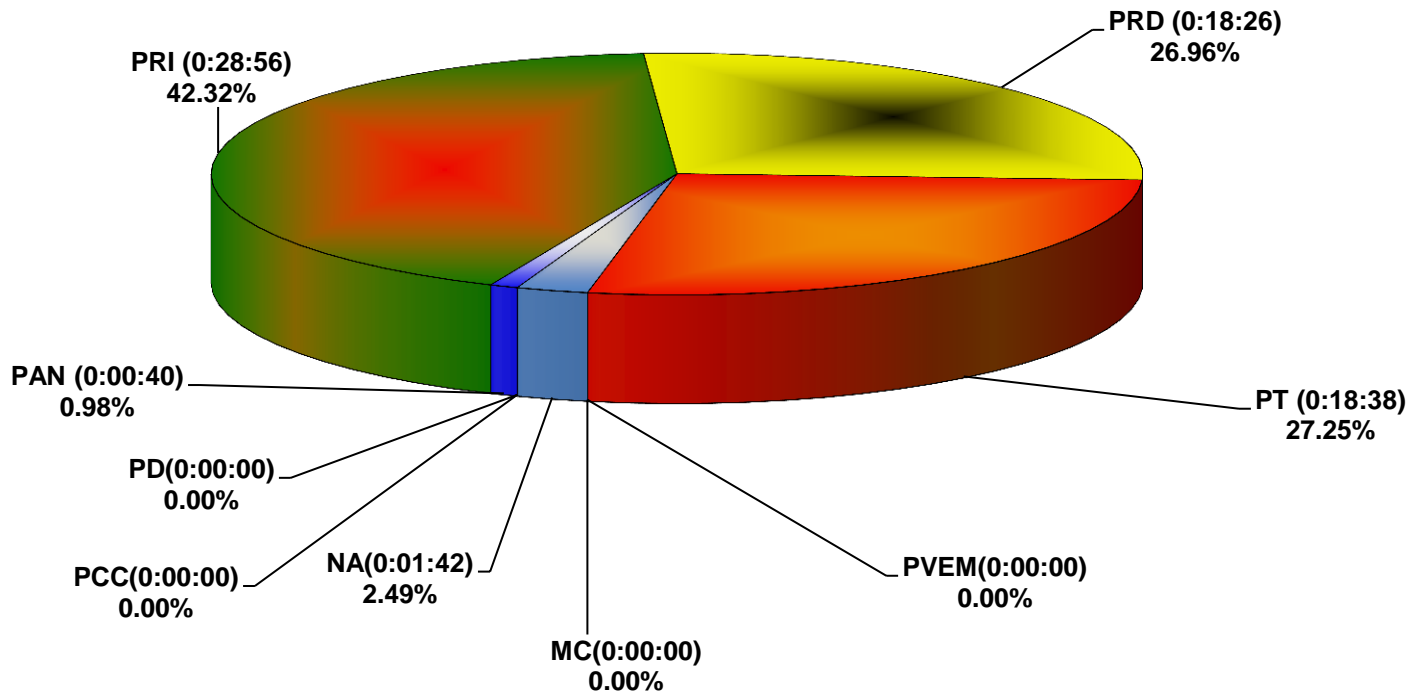

COMISIÓN ESTATAL ELECTORAL DE NUEVO LEÓN
PORCENTAJE Y TIEMPO TOTAL DEDICADO A CADA PARTIDO POLÍTICO EN TELEVISIÓN
(HORAS)
ACUMULADO DE JULIO 2014

COMISIÓN ESTATAL ELECTORAL DE NUEVO LEÓN
PORCENTAJE Y NÚMERO TOTAL DE NOTAS DEDICADAS A CADA PARTIDO POLÍTICO EN
TELEVISIÓN
ACUMULADO DE JULIO 2014

COMISIÓN ESTATAL ELECTORAL DE NUEVO LEÓN
TOTAL DE NOTAS DEDICADAS A CADA PARTIDO POLÍTICO POR GRUPO TELEVISIVO
ACUMULADO DE JULIO 2014